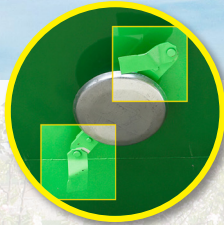

TR weidebloters: KEURIG MAAIEN EN PERFECT SPREIDEN

“PMMA” kap en frame ontworpen voor een eenvoudige reiniging zonder stagnatie van water

Verwijderbare, zelf-inklapbare zwevende messen met 330 mm beschermingsbord

Ø 22 en 28 mm koppeling en 300 mm verstek mogelijk

2 XXL sleufvoeten, met 150 mm hoogte-instelling

Werkbreedte:
1,8 - 2,2 -
2,7 - 3,6 m

SCAN ME